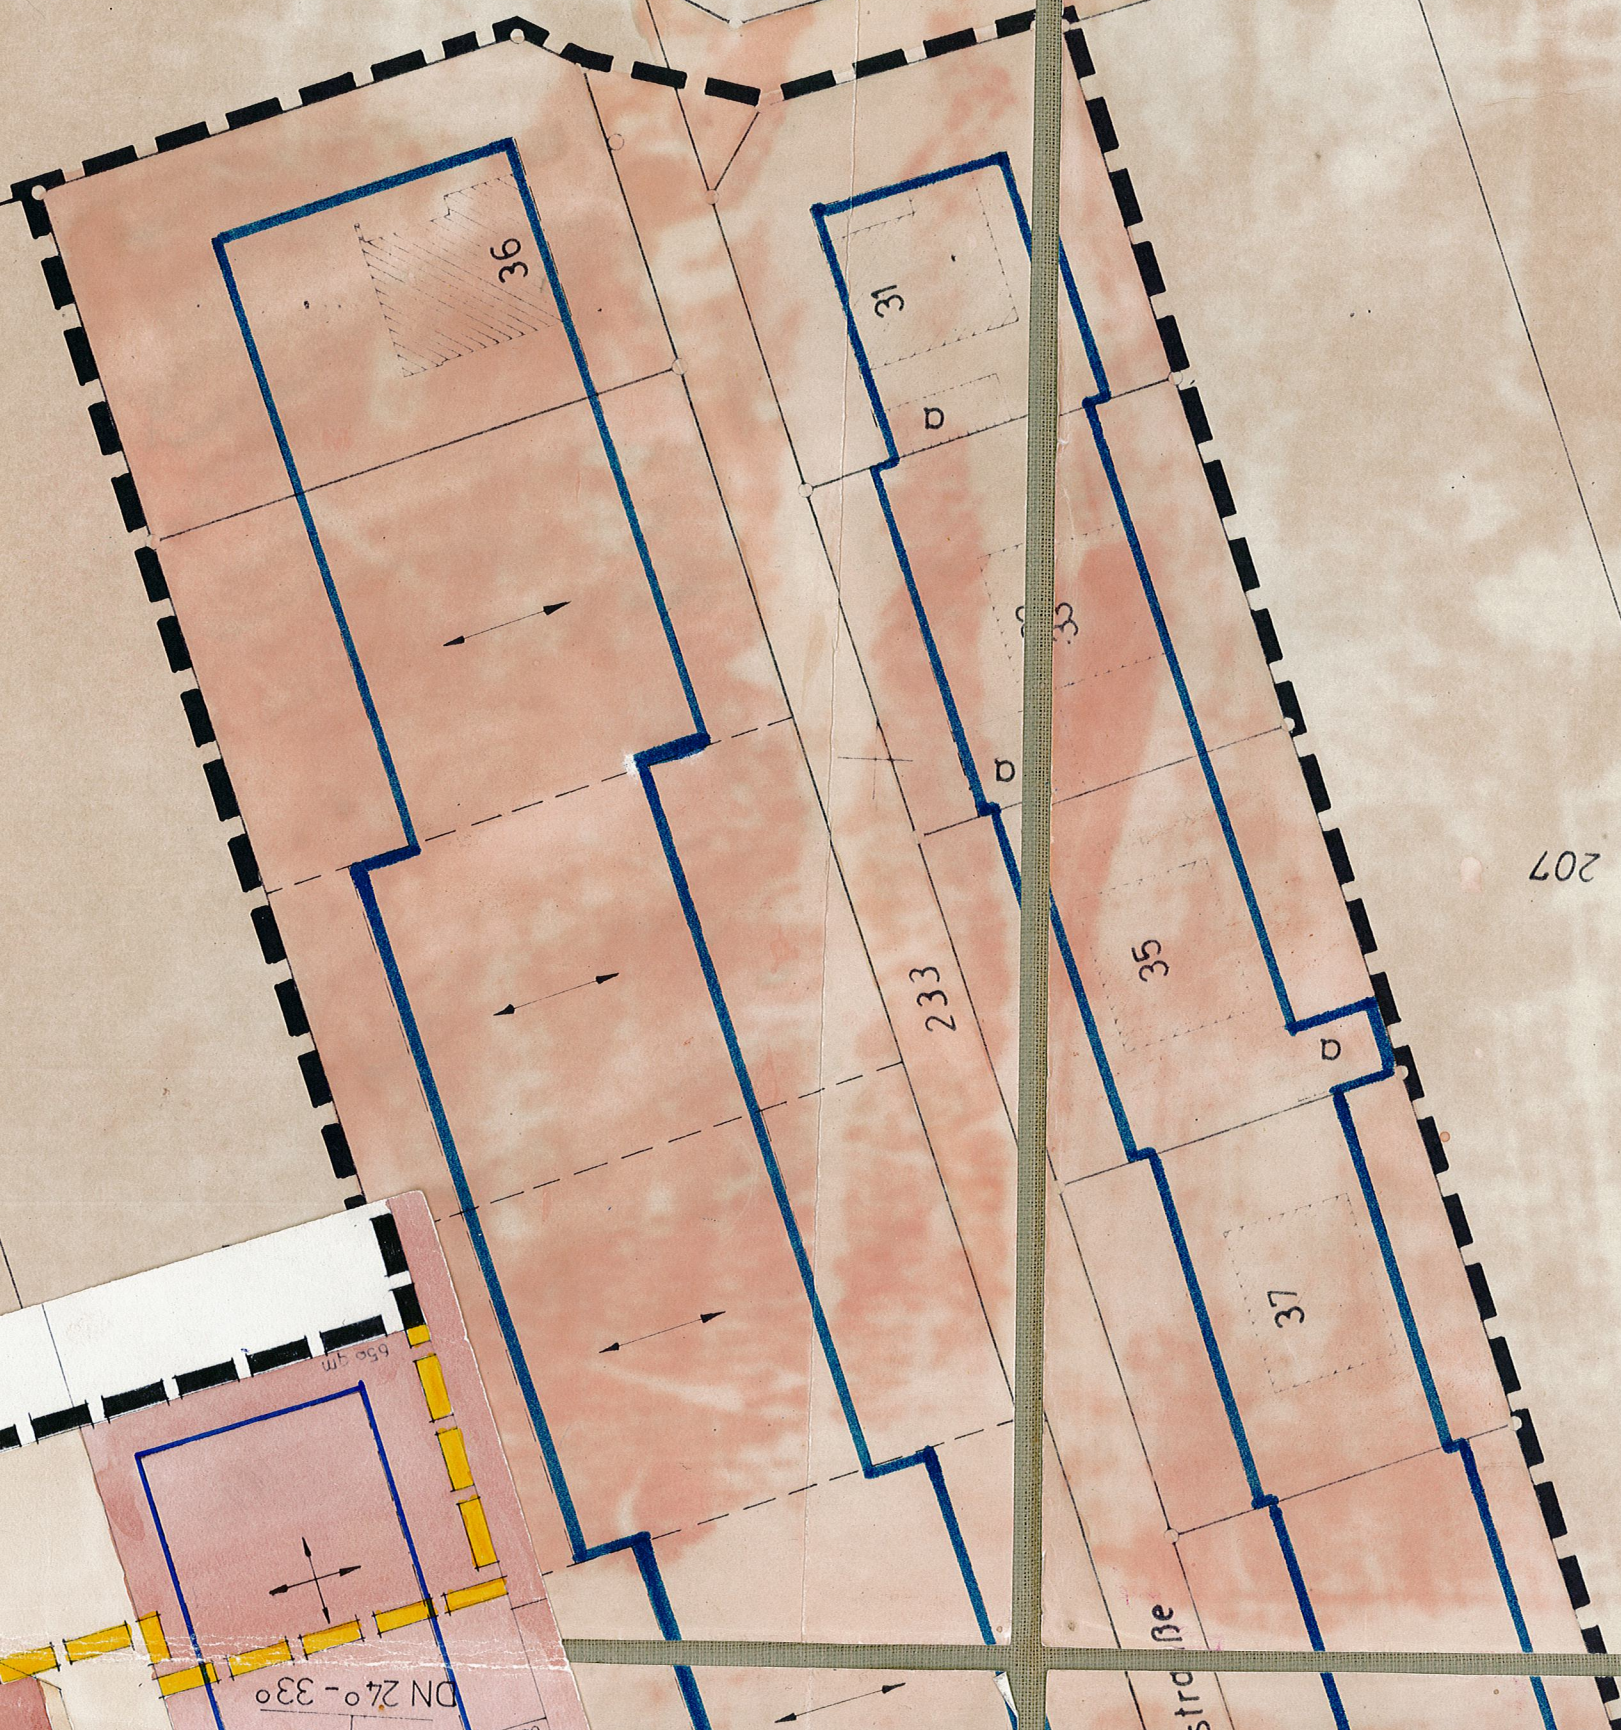

Mittelstraße

233/1

207

233

Auszug aus dem Liegenschaftskataster  
 Ulm/Donau, den  
 Staat  
 ausgearbeitet:

GRÜNER EINTRAG  
 DTM DEN 22.1.1976  
 DER KREISBAUAMTSTELLE

255  
7

DN 24° - 33°

straße